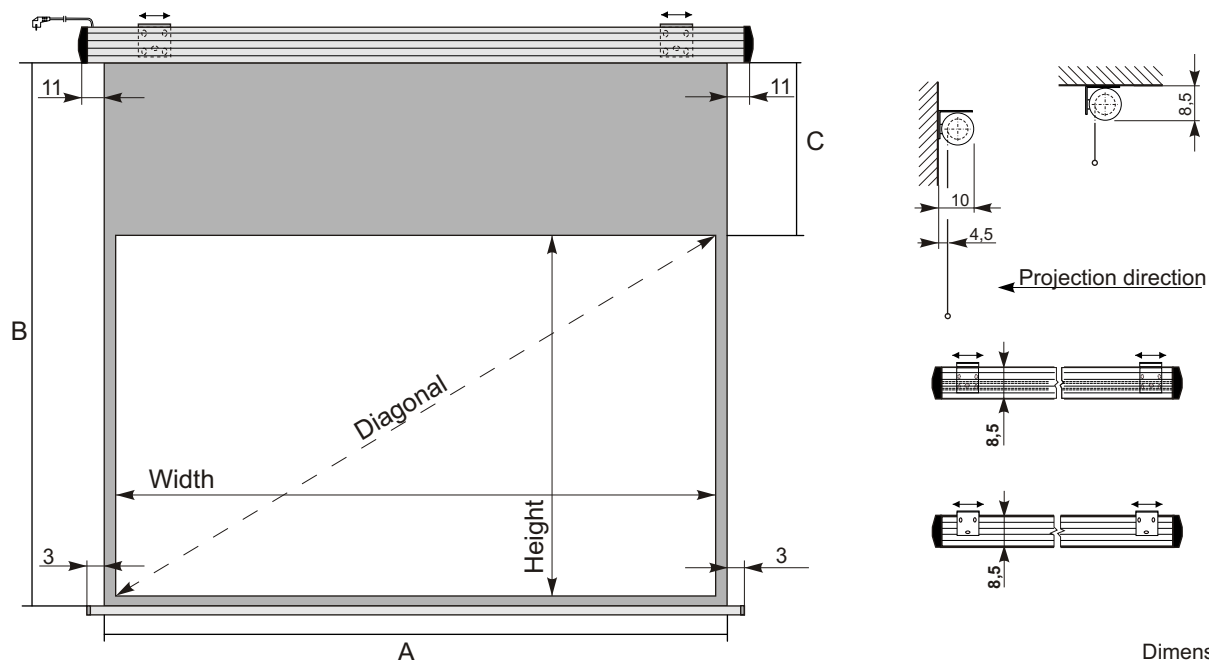

Design-Roll Electric IR

Dimensions in cm

Format 1:1

A	B	C	Width	Height	Diagonal
180	180	0	172	180	249
200	200	0	192	200	277

Format 4:3

A	B	C	Width	Height	Diagonal
180	153	20	172	129	215
200	168	20	192	144	240
240	198	20	232	174	290

Format 16:9

A	B	C	Width	Height	Diagonal
180	131	30	172	97	198
200	142	30	192	108	220
240	165	30	232	131	266

Optional screen material : matt white, Typ D

Optional border : 1:1, 4:3, 16:9

Case colour : silver